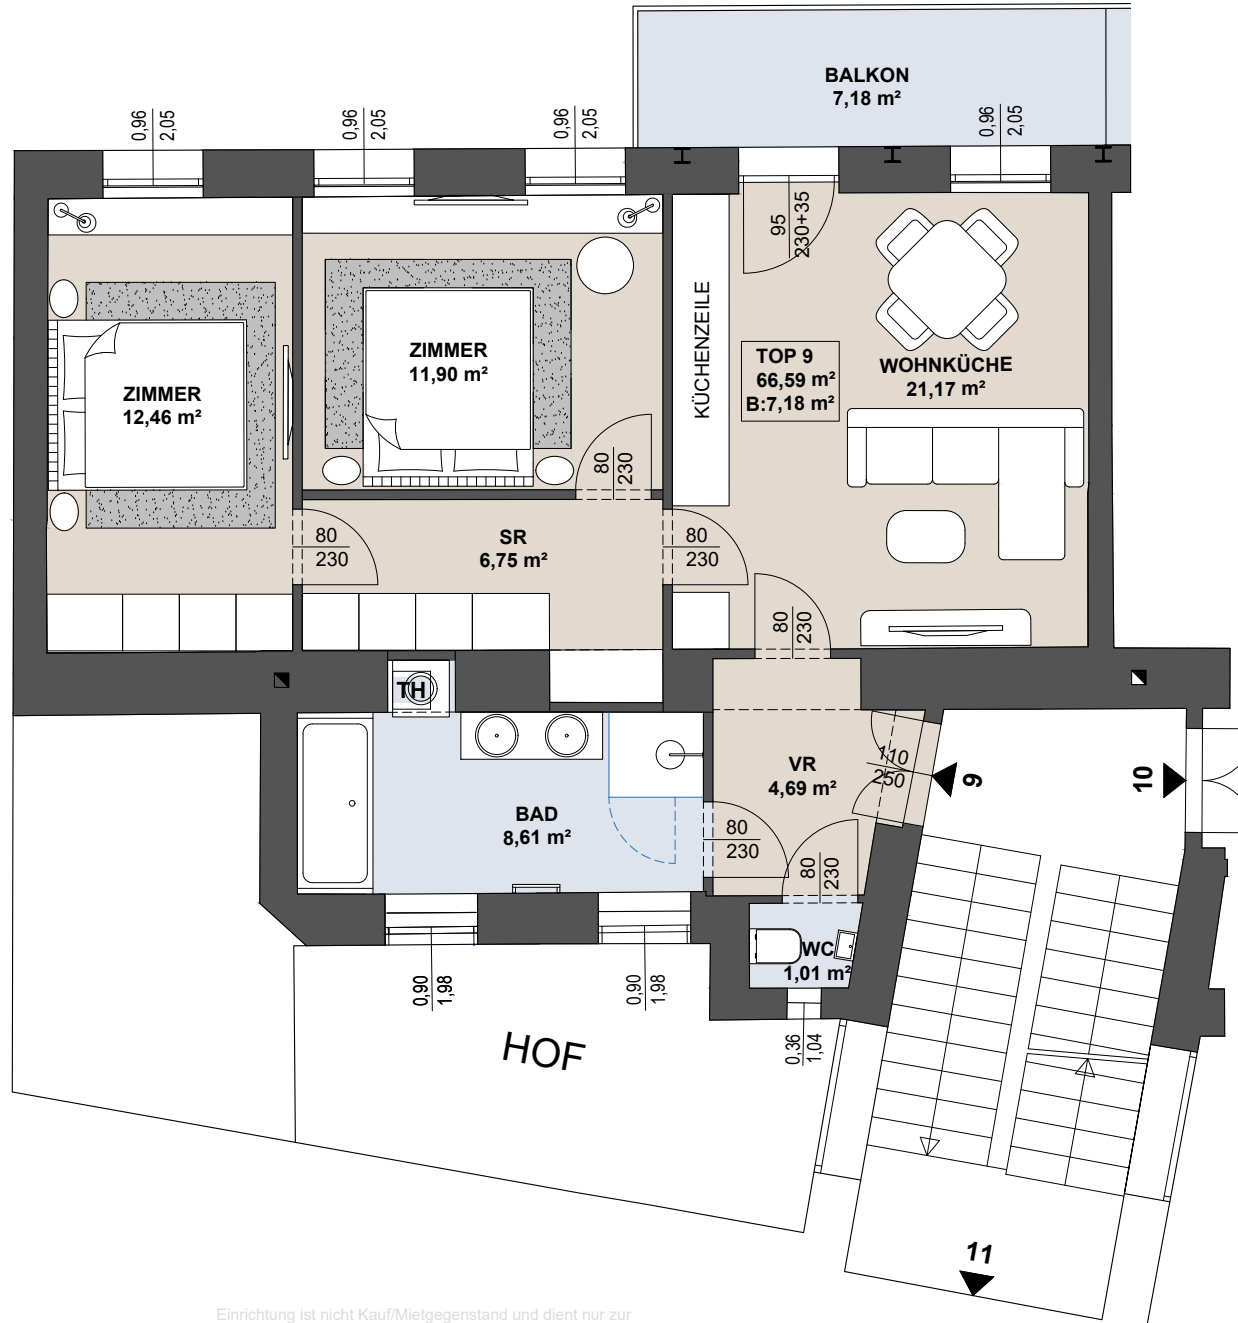

VSG Geländer H=110cm

- PARKETT
- FEINSTEINZEUG

JP Wir haben was für Sie.

Einrichtung ist nicht Kauf/Mietgegenstand und dient nur zur Visualisierung eines Möglichen Planungslayouts