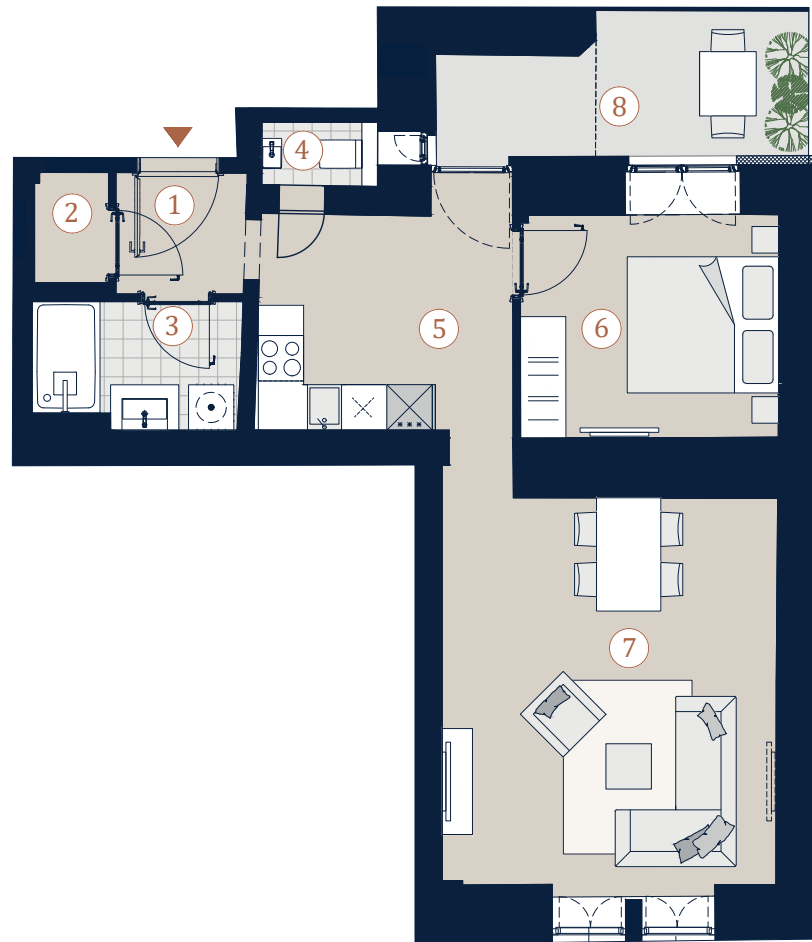

Tendlergasse 3 1090 Wien

Top 4 • Paterre

Wohnfläche 52,08 m²
Terrasse 8,25 m²

1	Vorraum	2,73 m ²
2	AR	1,42 m ²
3	Bad	4,44 m ²
4	WC	1,11 m ²
5	Küche	9,69 m ²
6	Zimmer	10,05 m ²
7	Wohnzimmer	22,64 m ²
8	Terrasse Lichthof	8,25 m ²

Übersicht

A4 | M 1:100