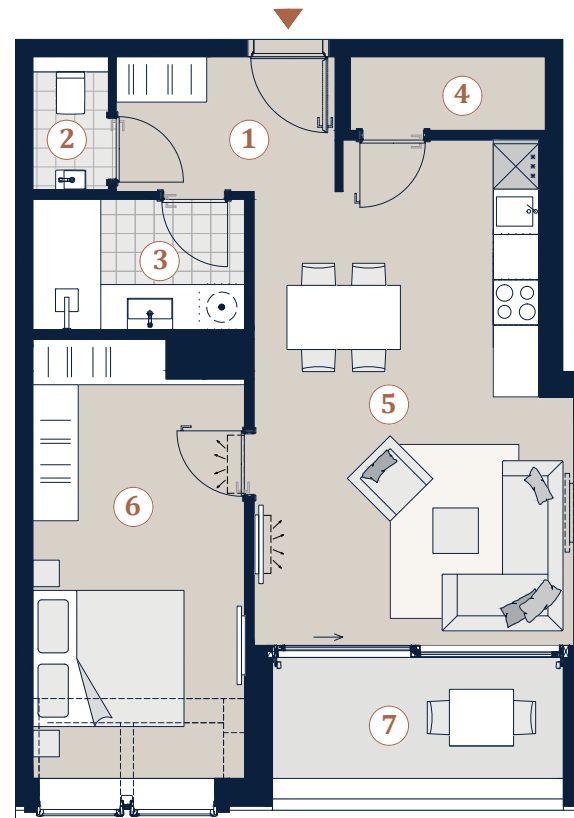

Tendlergasse 3 1090 Wien

Top 38 • 1.Dachgeschoß

Wohnfläche 55,71 m²
Loggia 6,15 m²

1	Vorraum	5,18 m ²
2	WC	1,56 m ²
3	Bad	4,84 m ²
4	Abstellraum	2,51 m ²
5	Wohnküche	25,90 m ²
6	Zimmer	15,72 m ²
7	Loggia	6,15 m ²

Übersicht

A4 | M 1:100