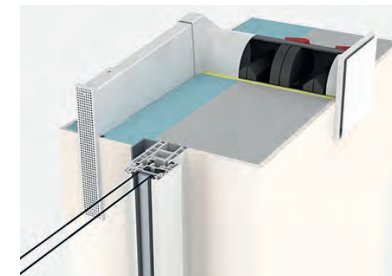

Beschlag WC:
D-Line D38
oder Gleichwertiges

Beschläge

Fenster und Fenstertüren:

Beschlag:
FSB 34 1076 Edelstahl matt
oder Gleichwertiges

Laibungslüftung
Ventomaxx Air Control
oder Gleichwertiges

Fensterbank innen:
Werzalit, Fabrikat Exklusiv
oder Gleichwertiges