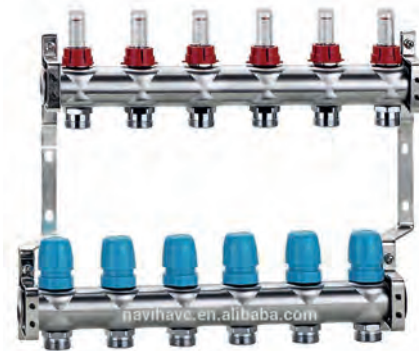

Lüftung:

Helios, ultra Silence ELS
oder Gleichwertiges

Wohnungsstation:

Danfoss EvoFlat MSS A2/A3
oder Gleichwertiges

Fußbodenheizungsverteiler:

KE Kelit
oder Gleichwertiges

Küchenanschlüsse:

Eckventil 1/2"