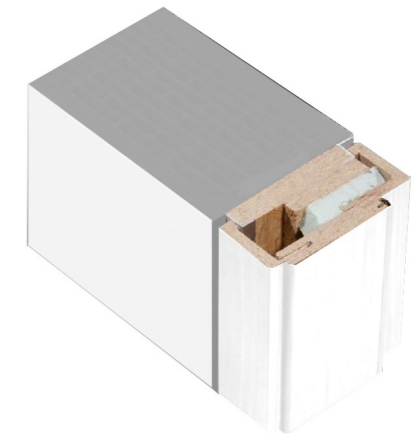

WOHNUNGSEINGANGSTÜR BESCHLAG

Formani
Produkt: PB20-50KT Y72 - ONE
Sicherheitsklasse: RC3
Farbe: PVD Gold Matt