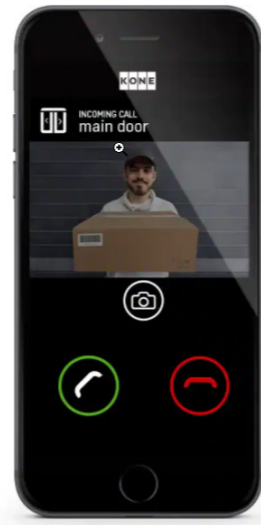

GEGENSPRECHANLAGE VIA APP

KONE