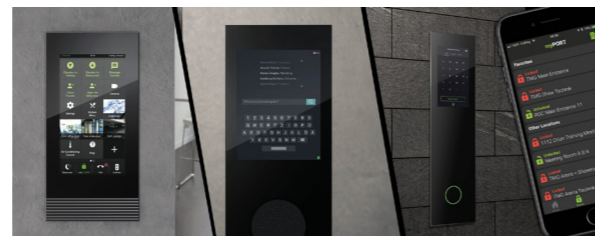

RAUCHMELDER

E2
Produkt: SD5
Größe: Øxh: 90x33 mm
Farbe: weiß

5 JAHRE

ELEKTRONISCHES ZUTRITTSYSTEM

KONE RESIDENTIAL FLOW ACCESS bietet ein völlig neues Komfortlevel für Wohnungseigentümer und Bewohner, denn durch die Nutzung mobiler Technologien und Cloud-Lösungen werden Automatiktüren, Aufzüge, Informationskanäle und Gegensprechanlagen mittels einer Smartphone Applikation miteinander verbunden.