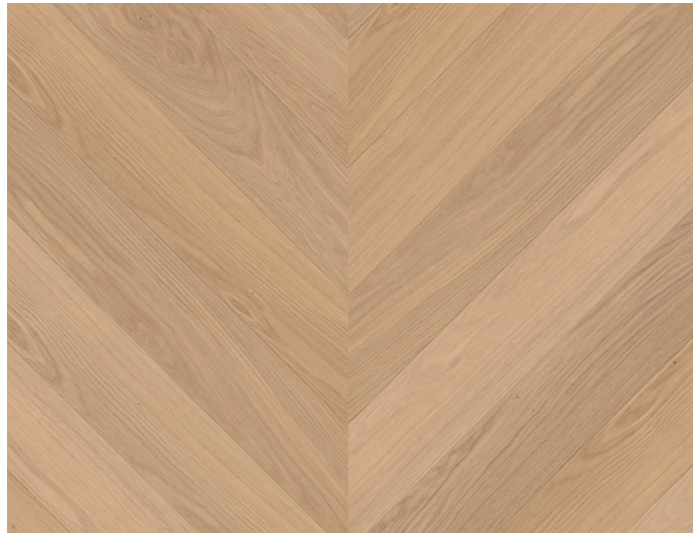

THE FUSION

by Winery

Bemusterung
Kettenbrückengasse 22
© MOSER ARCHITECTS
19025 | 11.12.2023

BODEN PARKETT

AUSTRIAWOOD EDELNIELE

Französisch Fischgrät 45° (Chevron)
Format: 680 x 120 x 11 mm
Nutzschicht: ca. 4,0 mm
Eiche Lechtal - Elegance
Oberfläche: gebürstet, gebeizt, farbgeölt