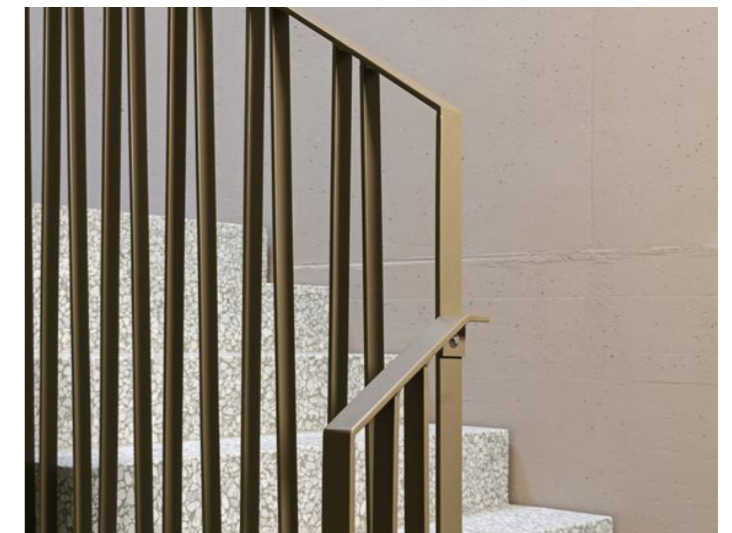

Effektbeleuchtung
Pendelleuchte im Gang

PAKETBOX UND BRIEFFACHANLAGE

Renz oder Gleichwertiges
Farbe: Beigegrau RAL 7006

STABGELÄNDER TREPPE BESCHICHTET

Farbe: Perlgold RAL 1036

Die Ausstattungsbroschüre ist keine Vertragsgrundlage. Änderungen und Druckfehler vorbehalten.
Künstlerische Darstellung: aufgrund der weitergeführten Detailplanung und Ausführung kann es zu Abweichungen kommen.
Allgemeiner Hinweis: Alle angegebenen Produktbezeichnungen sind Richtprodukte zur besseren Veranschaulichung, gleichwertige Ausführung anderer Hersteller möglich.