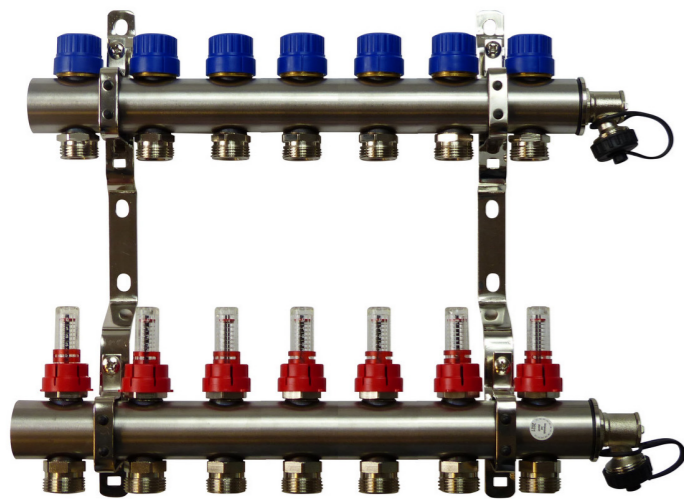

FUBBODENHEIZUNGSVERTEILER

KE Kelit
oder Gleichwertiges