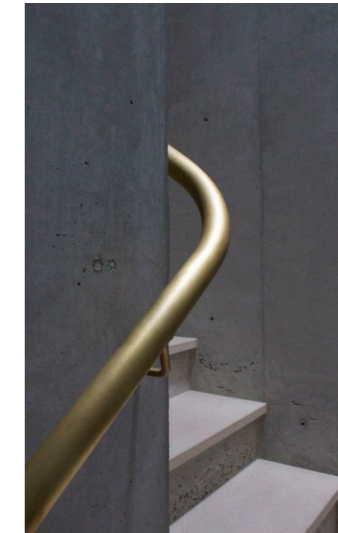

STAHLHANDLAUF BESCHICHTET

Farbe: Messing