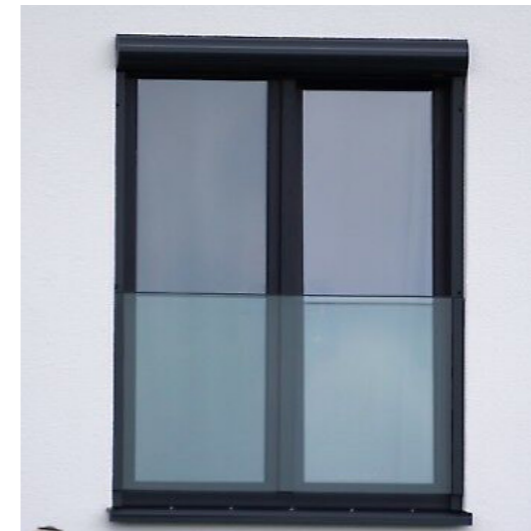

beschichtet
Farbe: Perlgold RAL 1036

WÄNDE AUSSEN IM HOFBEREICH VOLLWÄRMESCHUTZ / PUTZFASCHEN

Sto Architectural Color
Farbe: 16074
Oberfläche: Korn 1,5

RINNE UND REGENROHR

Farbe: Beigegrau RAL 7006

GLASGELÄNDER LAUT VERKAUFSPLAN