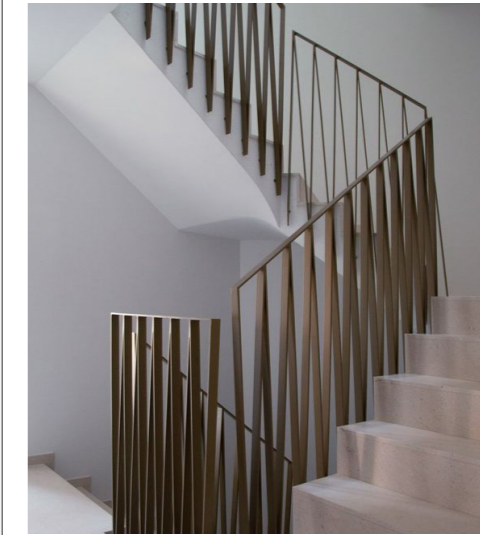

WÄNDE STIEGENHAUS, GÄNGE WÄNDE ANSTRICH

Dispersion wischfest
Farbe: Reinweiß RAL 9010

EINGÄNGE | INNENHOF

Schüco
Produkt: ADS 70 oder Gleichwertiges
Farbe: Beigegrau RAL 7006

TREPPENBELAG

REFIN - Plain
Farbe: Nickel
Fugenfarbe = Farbe Fliesen
Format: 30x60cm, 9mm
Oberfläche: R 10