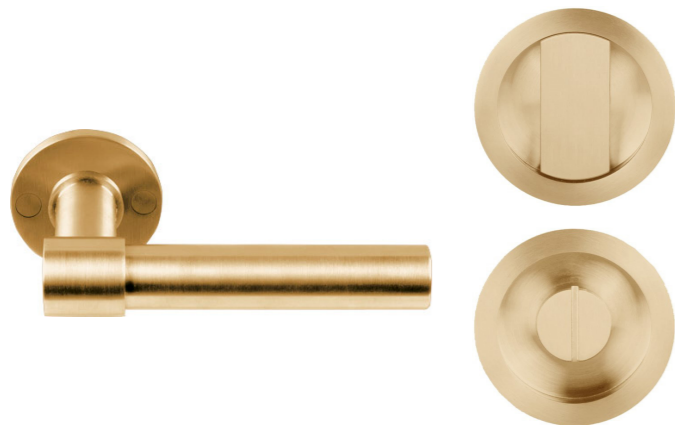

Formani
Türdrücker: PBL20XL-50-IM ONE
Lock und Release Set: LB57S-IM BASICS
Farbe: PVD satin gold

KASTENFENSTER FENSTERGRIF

GRUNDMANN
Produkt: Modell 900/Alt-Wien
Farbe: Messing

FENSTERBANK INNEN

Helopal, Fabrikat Linea
oder Gleichwertiges