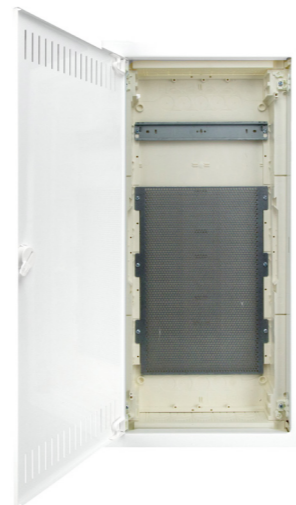

MEDIAVERTEILER - Dachgeschosswohnungen

UP-Mediaverteiler, 3-bis-4-reihig
Farbe: Verkehrsweiß RAL9016