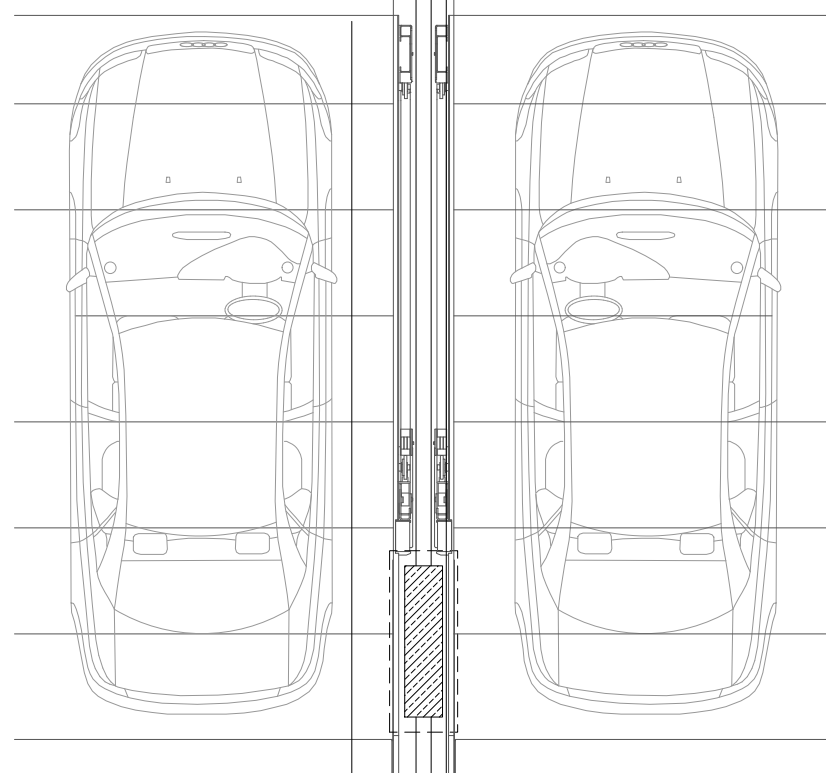

**FAHRADAUFBEWAHRUNG
IN EINLAGERUNGSRÄUMEN UND GARAGE**

Wand- / Deckenhängesystem

IMAGE

SCHNITT C-C / E-E

STELLPLATZBESCHRIFTUNG

PKW-Stellplätze Doppelparker

L: Limousine
 K: Kombi-Pkw
 Abmessungen: 250x500cm
 Gewicht: max. 2,6 Tonnen