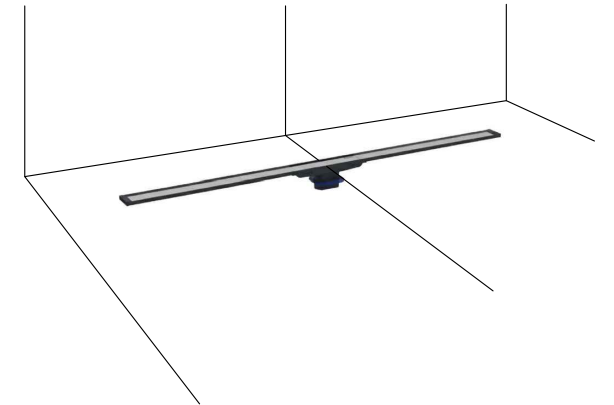

DUSCHRINNE wenn laut Verkaufsplan vorgesehen

Fabrikat: Geberit
Serie: CleanLine 20, Art.Nr.: 154.450.ES
Bodeneben verflieste Dusche mit Duschrinne