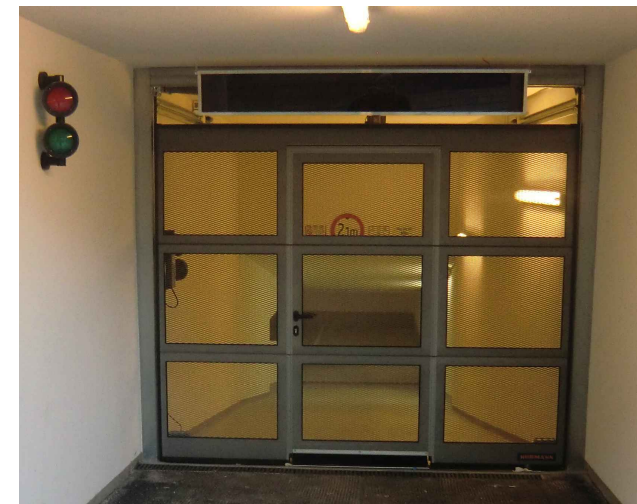

**FAHRADAUFBEWAHRUNG
IN EINLAGERUNGSRÄUMEN UND GARAGE**

Wand- / Deckenhängesystem

IMAGE

SCHNITT C-C / E-E

STELLPLATZBESCHRIFTUNG

PKW-Stellplätze Doppelparker

L: Limousine
 K: Kombi-Pkw
 Abmessungen: 250x500cm
 Gewicht: max. 2,6 Tonnen