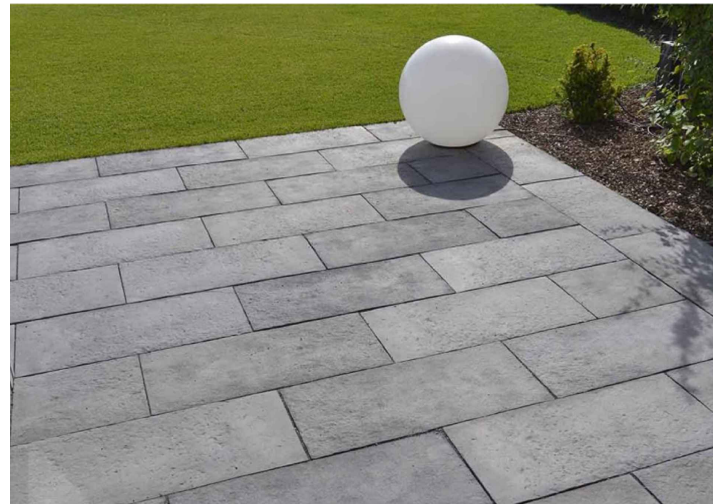

BÖDEN | AUSSEN
SCHNAPPELWEIN
City Mödling Nr.54

Betonsteinpflaster
Format: 60x40cm