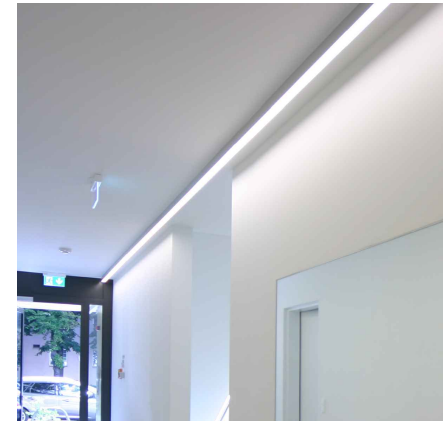

BALKONE, TERRASSEN -AUSSENBELEUCHTUNG WEGBELEUCHTUNG

Wandleuchte E2 Qube LED 3000K

SONSTIGES | INNEN BELEUCHTUNG

LED-Streifen Eingangsbereich

STIEGENHAUS, EINGANG

BELEUCHTUNG

Feuchtraumwannenleuchte Fa. E2, ECO LED HP50