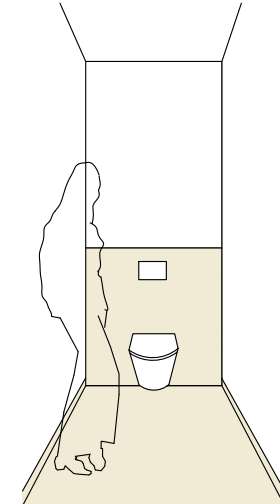

**BÖDEN | INNEN
PLATTENBELAG FEINSTEINZEUG**

Richtfabrikat: Margres Concept
Farbe: weiß/hellbeige
Fugenfarbe = Farbe Fliese
Format: 30 / 60cm
Oberfläche: R10 rutschhemmend

BAD:
Spritzwasserbereich raumhoch
gefliest, sonst gemalt und
Fliesensockel
WC:
Rückwand gefliest H =120