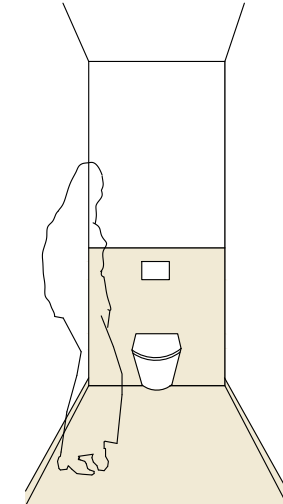

**BÖDEN | INNEN
PLATTENBELAG FEINSTEINZEUG**

Richtfabrikat: Margres Concept
Farbe: weiß/hellbeige
Fugenfarbe = Farbe Fliese
Oberfläche: R10 rutschhemmend

BAD:
Spritzwasserbereich raumhoch
gefliest, sonst gemalt und
Fliesensockel
WC:
Rückwand gefliest H =120