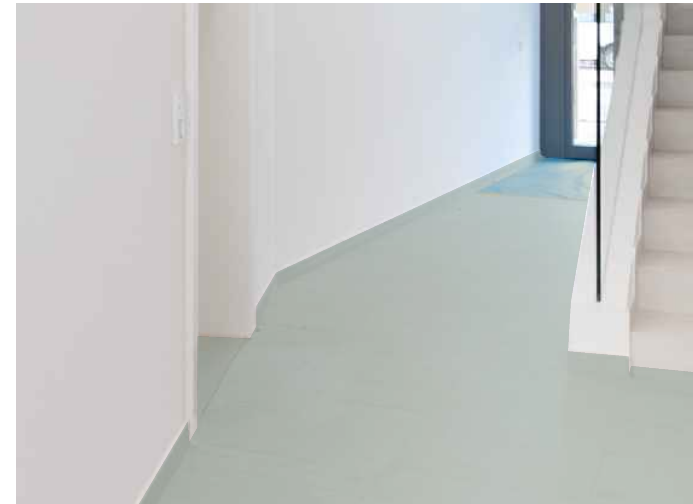

**BÖDEN | INNEN
PLATTENBELAG FEINSTEINZEUG**

Richtfabrikat: Margres Concept
Farbe: hellgrüngrau
Fugenfarbe = Farbe Fliese
Format: 30x60cm
Oberfläche: mind. R10

STIEGENHAUS,
GANG