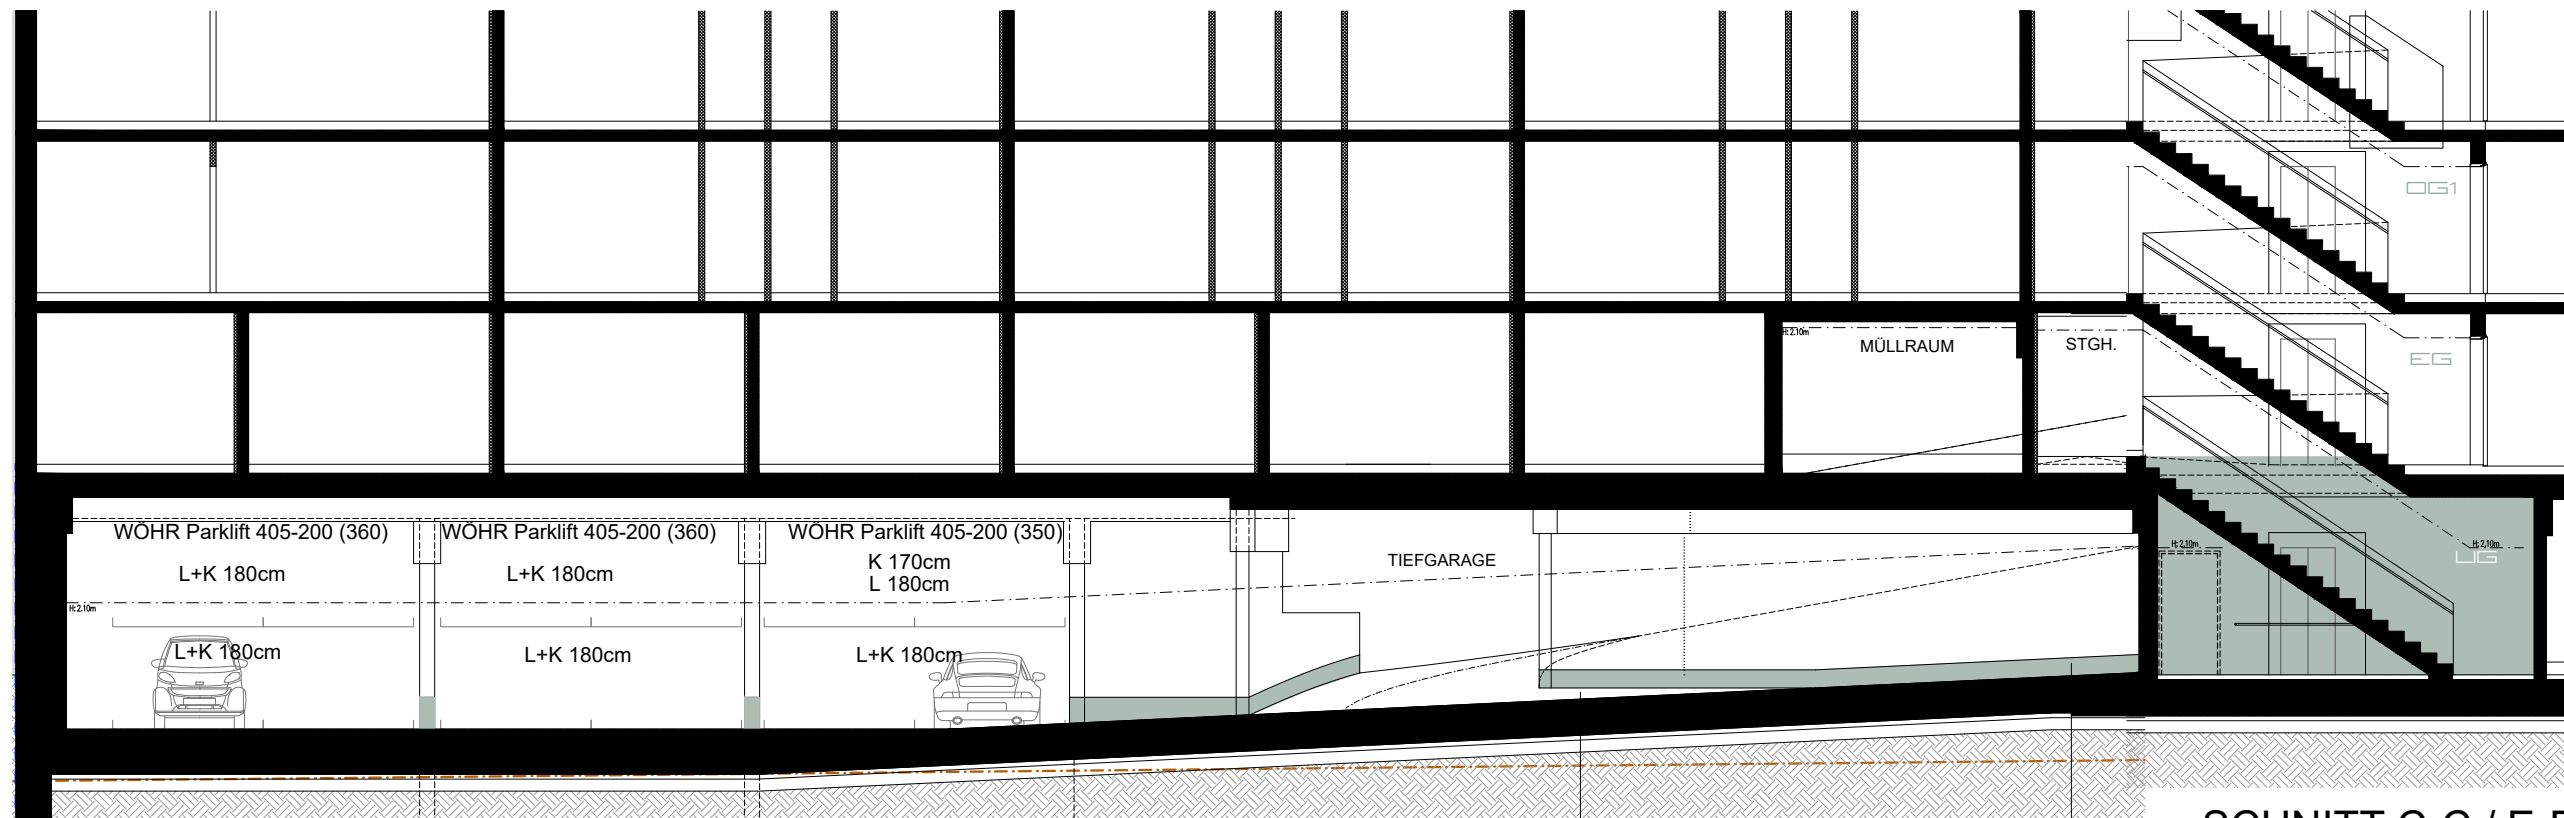

**FAHRADAUFBEWAHRUNG
IN EINLAGERUNGSRÄUMEN UND GARAGE**

Wand- / Deckenhängesystem

IMAGE

SCHNITT C-C / E-E

STELLPLATZBESCHRIFTUNG

PKW-Stellplätze Doppelparker

L: Limousine
 K: Kombi-Pkw
 Abmessungen: 250x500cm
 Gewicht: max. 2,6 Tonnen