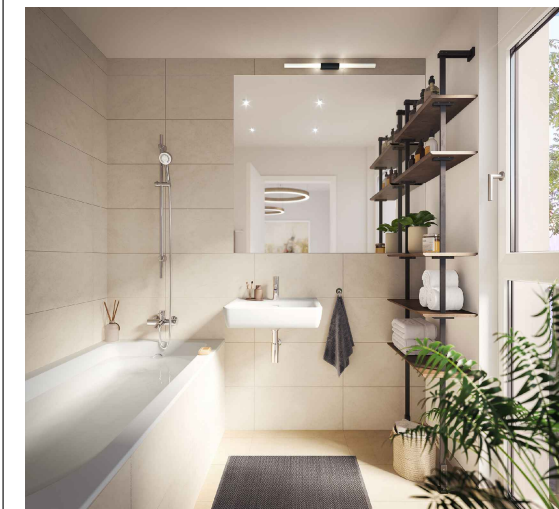

WOHNUNGEN,
STIEGENHAUS

Beispielvisualisierung Bad