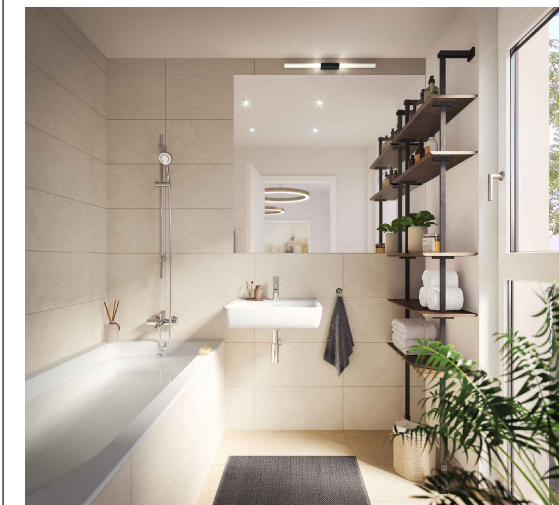

WOHNUNGEN,
STIEGENHAUS

Beispielvisualisierung Bad

WAND-WC 'RIMLESS/COMPACT', TIEFSPÜLER,
OHNE SPÜLRAND
WC

Fabrikat: Villeroy & Boch
Omnia architectura Wand-WC
5684R001

WC-SITZ MIT DECKEL UND ABSENKAUTOMATIK,
ABNEHMBAR
WC