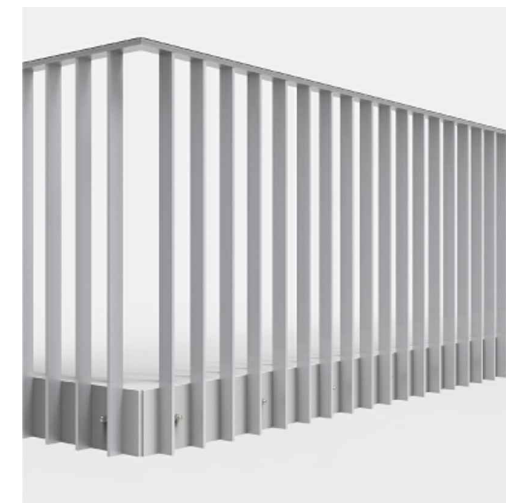

VOLLWÄRMESCHUTZ
KÖRNUNG 1,5MM
FARBE: ~ BAUMIT 0978
(GRÜNGRAU HELL)

VOLLWÄRMESCHUTZ
KÖRNUNG 1,5MM
FARBE: ~ BAUMIT 0977
(GRÜNGRAU)

VOLLWÄRMESCHUTZ
KÖRNUNG 1,5MM
FARBE: ~ BAUMIT 0975
(GRÜNGRAU DUNKEL)

EG: Anti-Graffiti Prophylaxe:
StoPox TU 100 und StoPur WV 60

BALKON - TERRASSEN GELÄNDER

Stabgeländer, verzinkt und beschichtet
Farbe: Wahl des Architekten