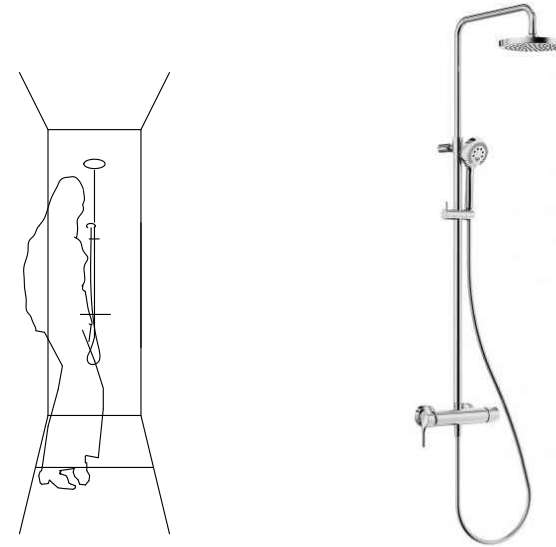

**SANITÄRAUSSTATTUNG DUSCHE
ARMATUREN DUSCHE** wenn laut Verkaufsplan vorgesehen

Richtfabrikat: KLUDI
Produktlinie: LOGO
Aufputz Einhebelmischer Dual Shower System