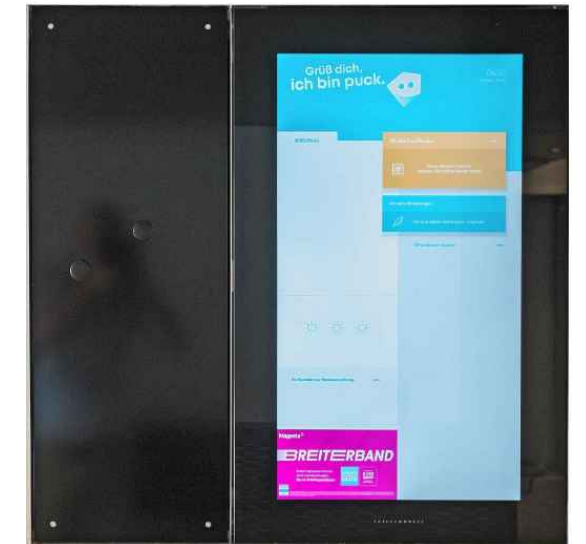

Richtfabrikat: 2N oder gleichwertig
Type: 2N Indoor Compact
Farbe: schwarz

**ELEKTRO | ALLGEMEINBEREICH (HAUPTZUGANG)
AUSSENSPRECHSTELLE**

Richtfabrikat: N2 oder gleichwertig
Type: 2N IP Verso
Alternativfabrikat: Gira
Farbe: edelstahl (gebürstet)

RAUCHMELDER

Funk-Rauchmelder E2, RMM1

"Schwarzes Brett" PUCKI Digital + Magnettafel

MEDIAVERTEILER

UP-Mediaverteiler
3-reihig

WOHNUNGSVERTEILER

UP-Kleinverteiler
4-reihig

SCHALTERPROGRAMM