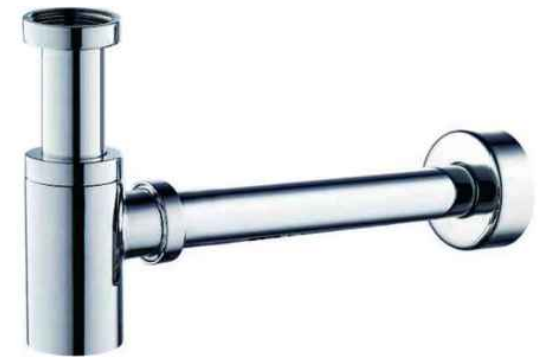

WASCHTISCH- SIPHON

Fabrikat: TRINNITY
Art. Nr. 88.40.68.154