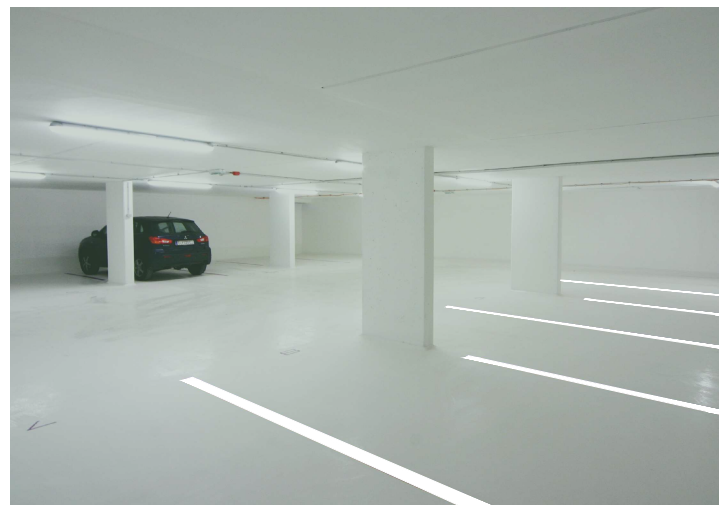

**BÖDEN | INNEN
BESCHICHTUNG Bf.**

Farbe: Hellgrüngrau

TIEFGARAGE