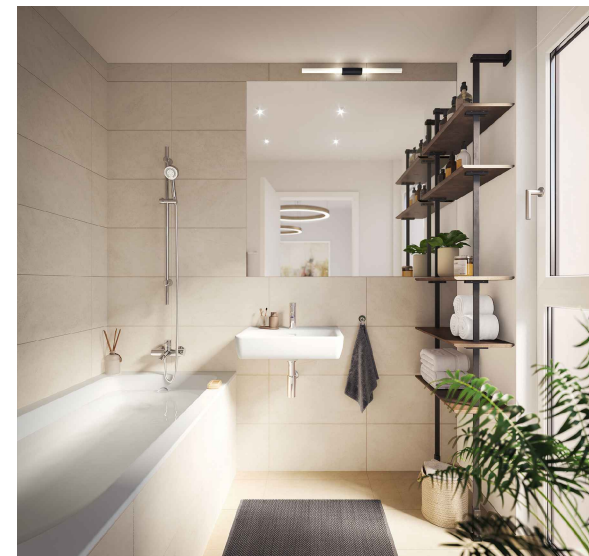

SPIEGEL
BÜNDIG MIT FLIESEN
Lichtauslass oberhalb des Spiegels