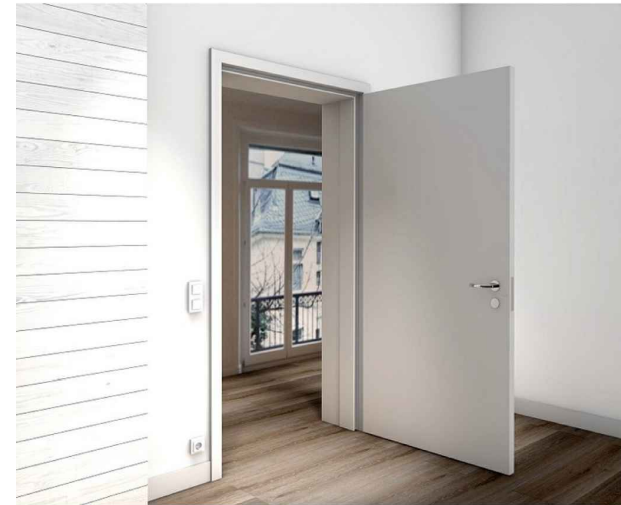

INNENTÜR - WOHNUNGEN

Röhrenspantüre mit Stahl-Umfassungszarge,
stumpf einschlagend
Farbe: nach Wahl des Architekten

ALLE
WOHNUNGEN