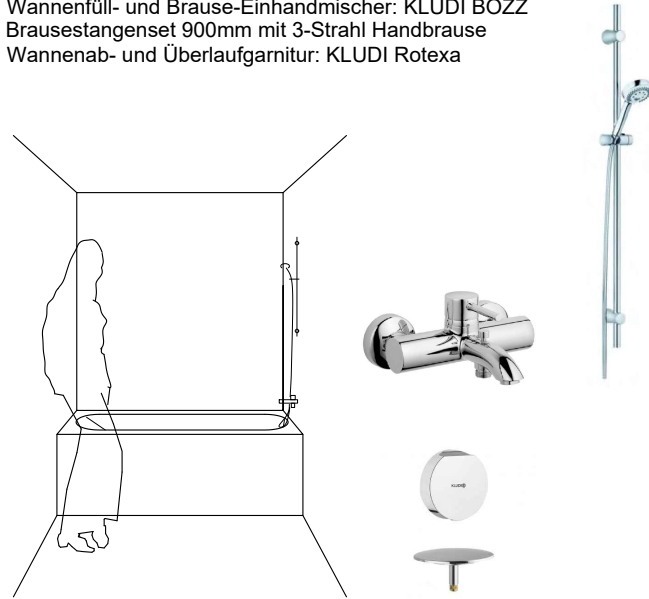

**SANITÄRAUSSTATTUNG BAD
ARMATUREN BADEWANNE** wenn laut Verkaufsplan vorgesehen

Richtfabrikat: KLUDI
Wannenfüll- und Brause-Einhandmischer: KLUDI BOZZ
Brausestangenset 900mm mit 3-Strahl Handbrause
Wannenab- und Überlaufgarnitur: KLUDI Rotexa