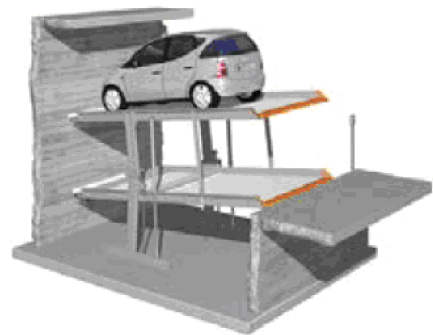

**SONSTIGES | INNEN
PARKSYSTEM**

Doppelparker
Produktvorschlag: Wöhr Parklift 405 oder gleichwertiges